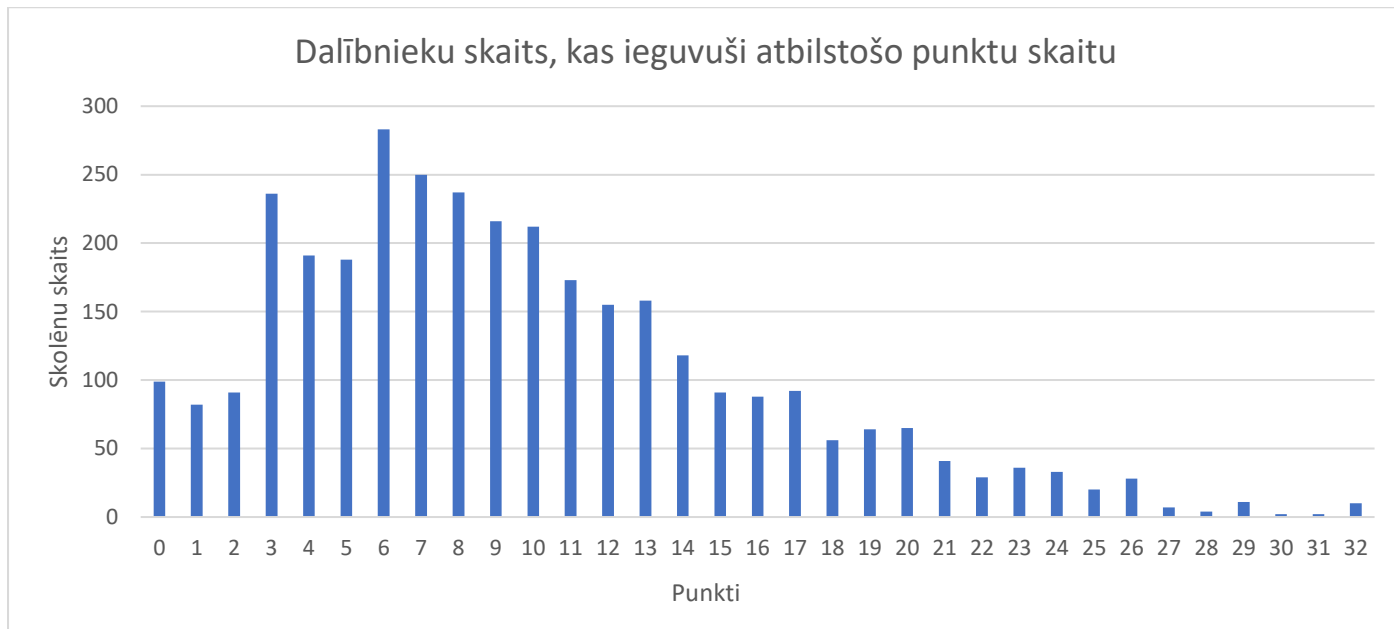

Konkursa "Tik vai... Cik?" 2. kārtā

Konkursa 2. kārtā piedalījās 3368 skolēni no 154 skolām.

Konkursa 2. kārtā skolēniem bija jāveic 4 atbildes izvēļu uzdevumi un 6 risināmi uzdevumi, par kuriem maksimāli varēja iegūt 32 punktus. Maksimālo punktu skaitu ieguvuši 10 skolēni.

Tabulā attēloti 2. kārtas rezultāti pa skolām.

Skola	Dalībnieku skaits	Vidējais punktu skaits
Aizkraukles novada vidusskola	9	18,8
Allažu pamatskola	11	6
Alsungas pamatskola	9	4,6
Alūksnes vidusskola	22	12,5
Amatas pamatskola	1	29
Andreja Pumpura Rīgas 11.pamatskola	8	13,8
Andreja Upīša Skrīveru vidusskola	13	9,1
Ata Kronvalda Durbes pamatskola	24	5,6
Ādažu vidusskola	115	11,3
Āgenskalna sākumskola	25	10,3
Balvu sākumskola	17	7,4
Berģu Mūzikas un mākslas pamatskola	71	6,1
Bikstu pamatskola	2	20,5
Brocēnu vidusskola	7	10,6
Carnikavas pamatskola	16	9
Cesvaines vidusskola	4	12,5
Cēsu 1. pamatskola	43	7,4
Cēsu 2.pamatskola	8	15,9
Cēsu Jaunā skola	3	8,7
Cēsu pilsētas Pastariņa sākumskola	23	9,6
Cēsu Pilsētas Vidusskola	19	8
Daudzeses pamatskola	4	12,3
Daugavpils Centra vidusskola	6	6,9
Daugavpils Draudzīgā aicinājuma vidusskola	2	19,3
Daugavpils Iespēju vidusskola	7	10
Daugavpils Saskaņas pamatskola	15	14,1
Daugavpils Tehnoloģiju vidusskola - licejs	11	16