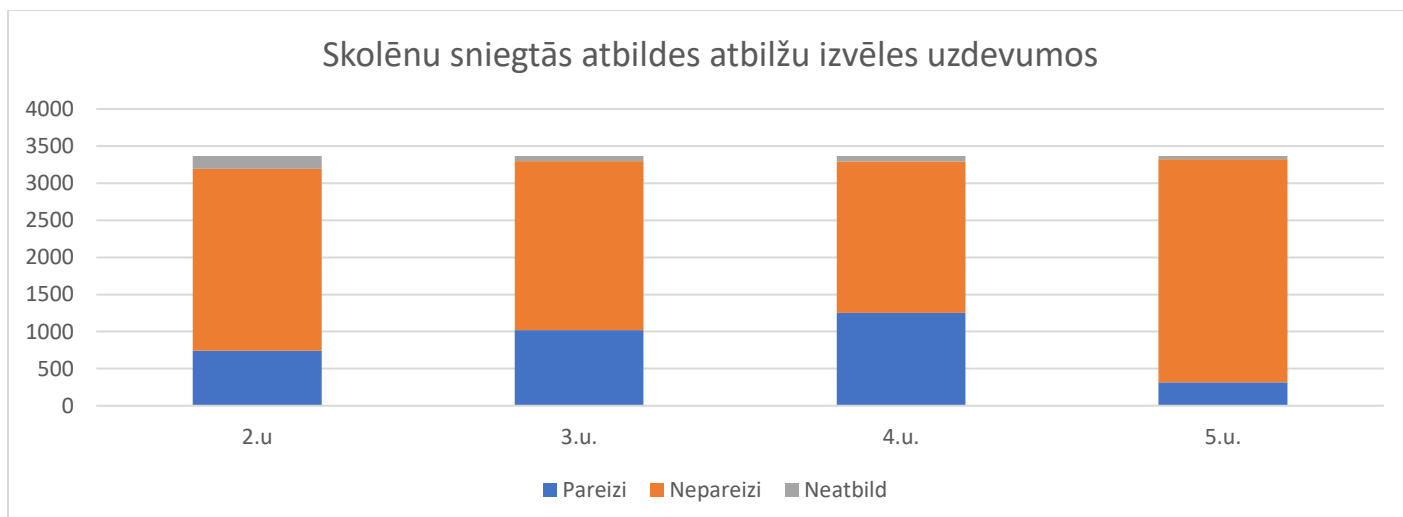

Konkursa "Tik vai... Cik?" 2. kārtā

Konkursa 2. kārtā piedalījās 3368 skolēni no 154 skolām.

Konkursa 2. kārtā skolēniem bija jāveic 4 atbildes izvēļu uzdevumi un 6 risināmi uzdevumi, par kuriem maksimāli varēja iegūt 32 punktus. Maksimālo punktu skaitu ieguvuši 10 skolēni.

Tabulā attēloti 2. kārtas rezultāti pa skolām.

Skola	Dalībnieku skaits	Vidējais punktu skaits
Aizkraukles novada vidusskola	9	18,8
Allažu pamatskola	11	6
Alsungas pamatskola	9	4,6
Alūksnes vidusskola	22	12,5
Amatas pamatskola	1	29
Andreja Pumpura Rīgas 11.pamatskola	8	13,8
Andreja Upīša Skrīveru vidusskola	13	9,1
Ata Kronvalda Durbes pamatskola	24	5,6
Ādažu vidusskola	115	11,3
Āgenskalna sākumskola	25	10,3
Balvu sākumskola	17	7,4
Berģu Mūzikas un mākslas pamatskola	71	6,1
Bikstu pamatskola	2	20,5
Brocēnu vidusskola	7	10,6
Carnikavas pamatskola	16	9
Cesvaines vidusskola	4	12,5
Cēsu 1. pamatskola	43	7,4
Cēsu 2.pamatskola	8	15,9
Cēsu Jaunā skola	3	8,7
Cēsu pilsētas Pastariņa sākumskola	23	9,6
Cēsu Pilsētas Vidusskola	19	8
Daudzeses pamatskola	4	12,3
Daugavpils Centra vidusskola	6	6,9
Daugavpils Draudzīgā aicinājuma vidusskola	2	19,3
Daugavpils Iespēju vidusskola	7	10
Daugavpils Saskaņas pamatskola	15	14,1
Daugavpils Tehnoloģiju vidusskola - licejs	11	16