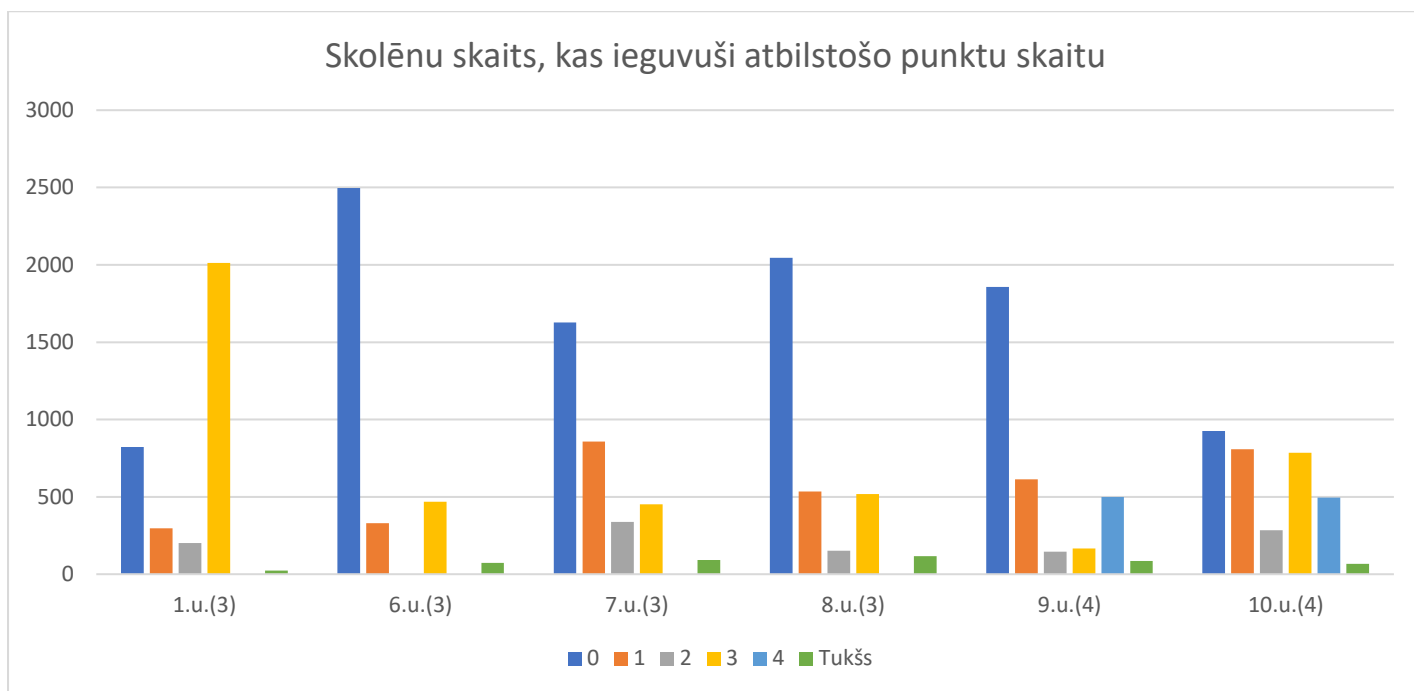

Konkursa "Tik vai... Cik?" 2. kārtā

Konkursa 2. kārtā piedalījās 3368 skolēni no 154 skolām.

Konkursa 2. kārtā skolēniem bija jāveic 4 atbildes izvēļu uzdevumi un 6 risināmi uzdevumi, par kuriem maksimāli varēja iegūt 32 punktus. Maksimālo punktu skaitu ieguvuši 10 skolēni.

Tabulā attēloti 2. kārtas rezultāti pa skolām.

Skola	Dalībnieku skaits	Vidējais punktu skaits
Aizkraukles novada vidusskola	9	18,8
Allažu pamatskola	11	6
Alsungas pamatskola	9	4,6
Alūksnes vidusskola	22	12,5
Amatas pamatskola	1	29
Andreja Pumpura Rīgas 11.pamatskola	8	13,8
Andreja Upīša Skrīveru vidusskola	13	9,1
Ata Kronvalda Durbes pamatskola	24	5,6
Ādažu vidusskola	115	11,3
Āgenskalna sākumskola	25	10,3
Balvu sākumskola	17	7,4
Berģu Mūzikas un mākslas pamatskola	71	6,1
Bikstu pamatskola	2	20,5
Brocēnu vidusskola	7	10,6
Carnikavas pamatskola	16	9
Cesvaines vidusskola	4	12,5
Cēsu 1. pamatskola	43	7,4
Cēsu 2.pamatskola	8	15,9
Cēsu Jaunā skola	3	8,7
Cēsu pilsētas Pastariņa sākumskola	23	9,6
Cēsu Pilsētas Vidusskola	19	8
Daudzeses pamatskola	4	12,3
Daugavpils Centra vidusskola	6	6,9
Daugavpils Draudzīgā aicinājuma vidusskola	2	19,3
Daugavpils Iespēju vidusskola	7	10
Daugavpils Saskaņas pamatskola	15	14,1
Daugavpils Tehnoloģiju vidusskola - licejs	11	16