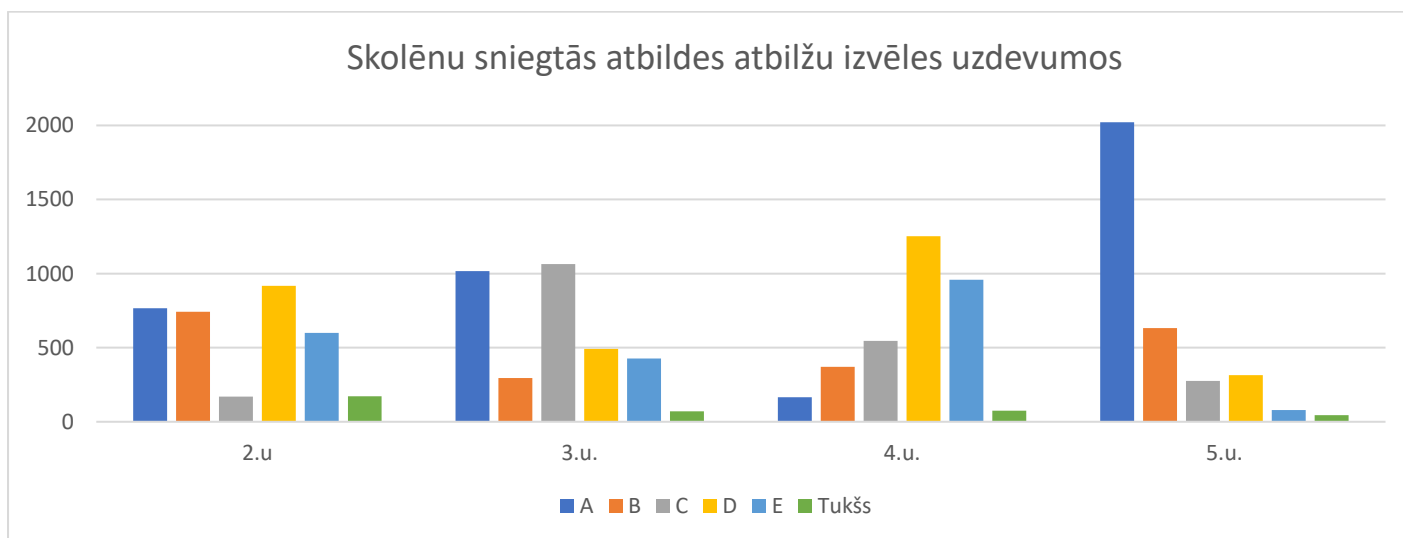

Konkursa "Tik vai... Cik?" 2. kārtā

Konkursa 2. kārtā piedalījās 3368 skolēni no 154 skolām.

Konkursa 2. kārtā skolēniem bija jāveic 4 atbildes izvēļu uzdevumi un 6 risināmi uzdevumi, par kuriem maksimāli varēja iegūt 32 punktus. Maksimālo punktu skaitu ieguvuši 10 skolēni.

Tabulā attēloti 2. kārtas rezultāti pa skolām.

Skola	Dalībnieku skaits	Vidējais punktu skaits
Aizkraukles novada vidusskola	9	18,8
Allažu pamatskola	11	6
Alsungas pamatskola	9	4,6
Alūksnes vidusskola	22	12,5
Amatas pamatskola	1	29
Andreja Pumpura Rīgas 11.pamatskola	8	13,8
Andreja Upīša Skrīveru vidusskola	13	9,1
Ata Kronvalda Durbes pamatskola	24	5,6
Ādažu vidusskola	115	11,3
Āgenskalna sākumskola	25	10,3
Balvu sākumskola	17	7,4
Berģu Mūzikas un mākslas pamatskola	71	6,1
Bikstu pamatskola	2	20,5
Brocēnu vidusskola	7	10,6
Carnikavas pamatskola	16	9
Cesvaines vidusskola	4	12,5
Cēsu 1. pamatskola	43	7,4
Cēsu 2.pamatskola	8	15,9
Cēsu Jaunā skola	3	8,7
Cēsu pilsētas Pastariņa sākumskola	23	9,6
Cēsu Pilsētas Vidusskola	19	8
Daudzeses pamatskola	4	12,3
Daugavpils Centra vidusskola	6	6,9
Daugavpils Draudzīgā aicinājuma vidusskola	2	19,3
Daugavpils Iespēju vidusskola	7	10
Daugavpils Saskaņas pamatskola	15	14,1
Daugavpils Tehnoloģiju vidusskola - licejs	11	16