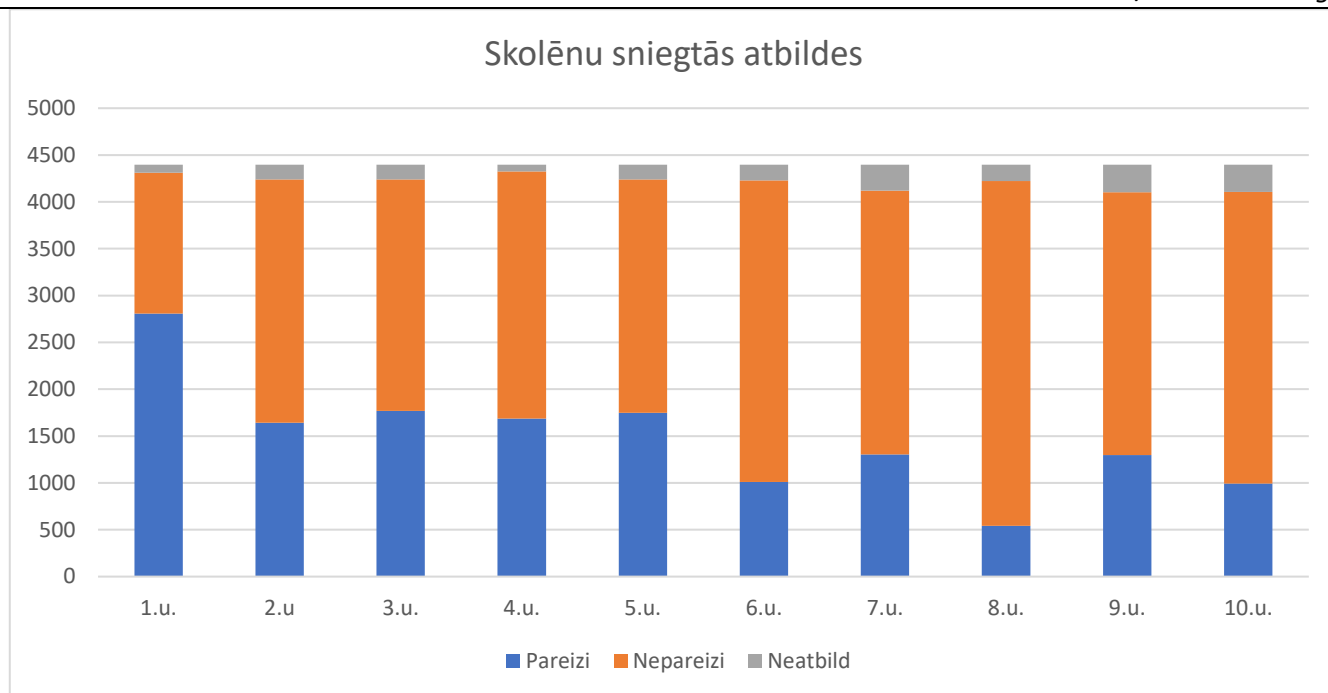

Konkursa "Tik vai... Cik?" 1. kārtā

Konkursa 1. kārtā piedalījās 4397 skolēni no 151 skolas.

Konkursa 1. kārtā skolēniem bija jāveic 10 atbildes izvēļu uzdevumi, par kuriem maksimāli varēja iegūt 33 punktus.

Maksimālo punktu skaitu ieguvuši 12 skolēni.

Vislabāk skolēniem veicās ar 1. uzdevumu, kurā bija jāveic skaitļošana saistītā pierakstā. Visgrūtākais bija 8. uzdevums, kura atrisinājumu varēja iegūt, lietojot loģiskus spriedumus vai pilno pārlassi.