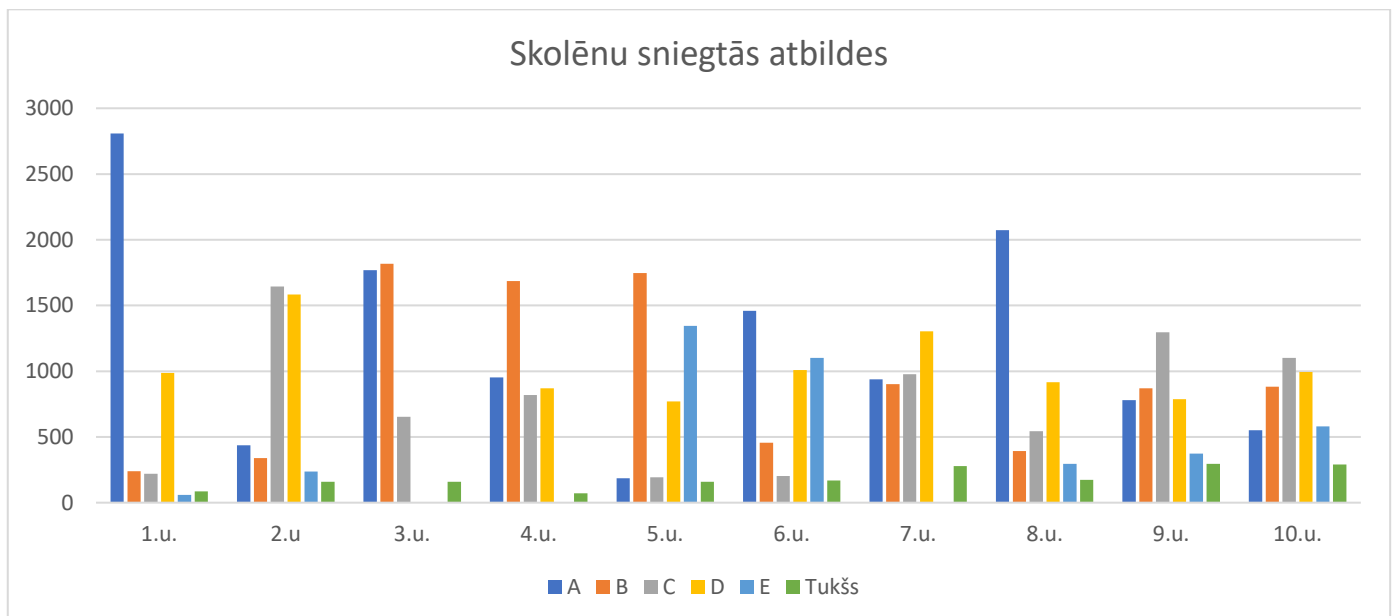

Konkursa "Tik vai... Cik?" 1. kārtā

Konkursa 1. kārtā piedalījās 4397 skolēni no 151 skolas.

Konkursa 1. kārtā skolēniem bija jāveic 10 atbildes izvēļu uzdevumi, par kuriem maksimāli varēja iegūt 33 punktus.

Maksimālo punktu skaitu ieguvuši 12 skolēni.

Vislabāk skolēniem veicās ar 1. uzdevumu, kurā bija jāveic skaitļošana saistītā pierakstā. Visgrūtākais bija 8. uzdevums, kura atrisinājumu varēja iegūt, lietojot loģiskus spriedumus vai pilno pārlassi.