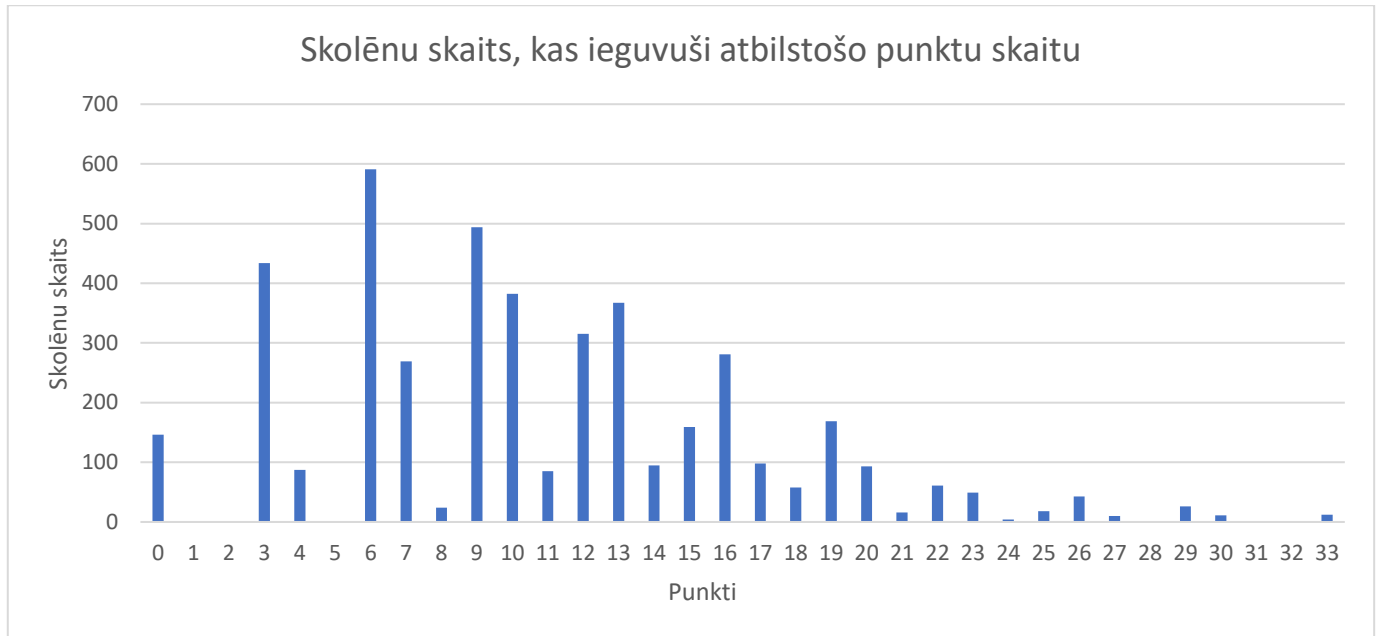

Konkursa "Tik vai... Cik?" 1. kārtā

Konkursa 1. kārtā piedalījās 4397 skolēni no 151 skolas.

Konkursa 1. kārtā skolēniem bija jāveic 10 atbildes izvēļu uzdevumi, par kuriem maksimāli varēja iegūt 33 punktus.

Maksimālo punktu skaitu ieguvuši 12 skolēni.

Vislabāk skolēniem veicās ar 1. uzdevumu, kurā bija jāveic skaitļošana saistītā pierakstā. Visgrūtākais bija 8. uzdevums, kura atrisinājumu varēja iegūt, lietojot loģiskus spriedumus vai pilno pārlassi.