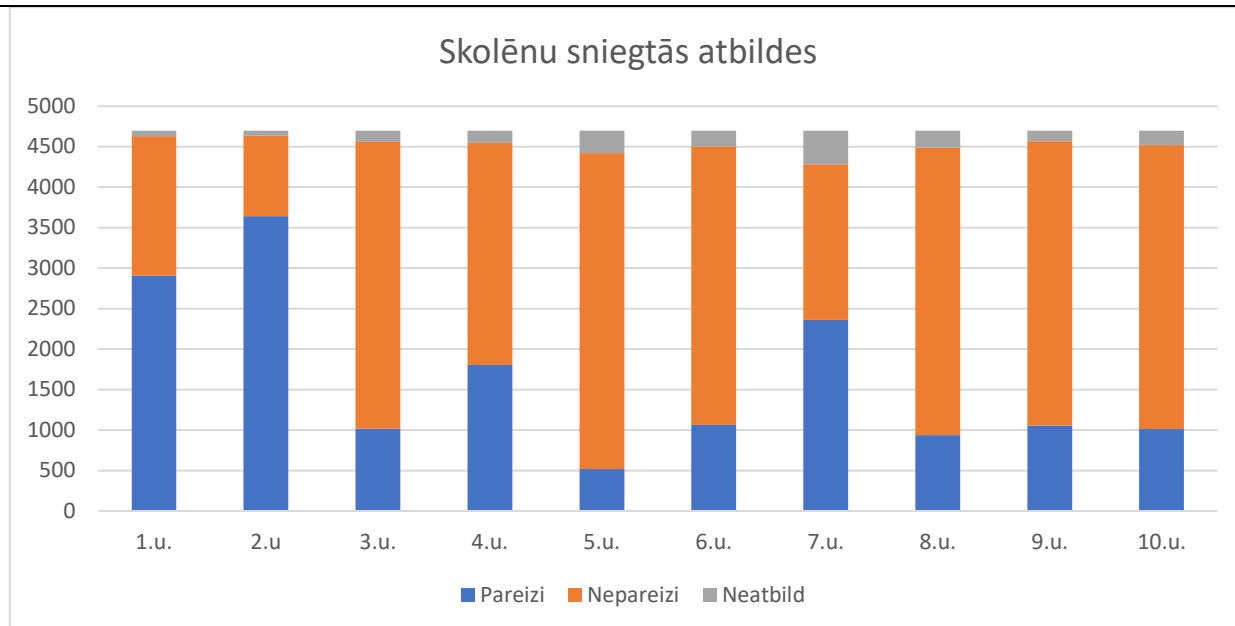

## Konkursa "Tik vai... Cik?" 1. kārtā

Konkursa 1. kārtā piedalījās 4698 skolēni no 156 skolām.

Konkursa 1. kārtā skolēniem bija jāveic 10 atbildes izvēļu uzdevumi, par kuriem maksimāli varēja iegūt 33 punktus.

Maksimālo punktu skaitu ieguvaši 11 skolēni.

Vislabāk skolēniem veicās ar 2. uzdevumu, kurā bija jāveic naudas mērvienību pārveidošana sadzīves situācijas uzdevumā, bet vissliktāk veicies 5. uzdevumā, kur nepieciešams aprēķināt figūras perimetru.