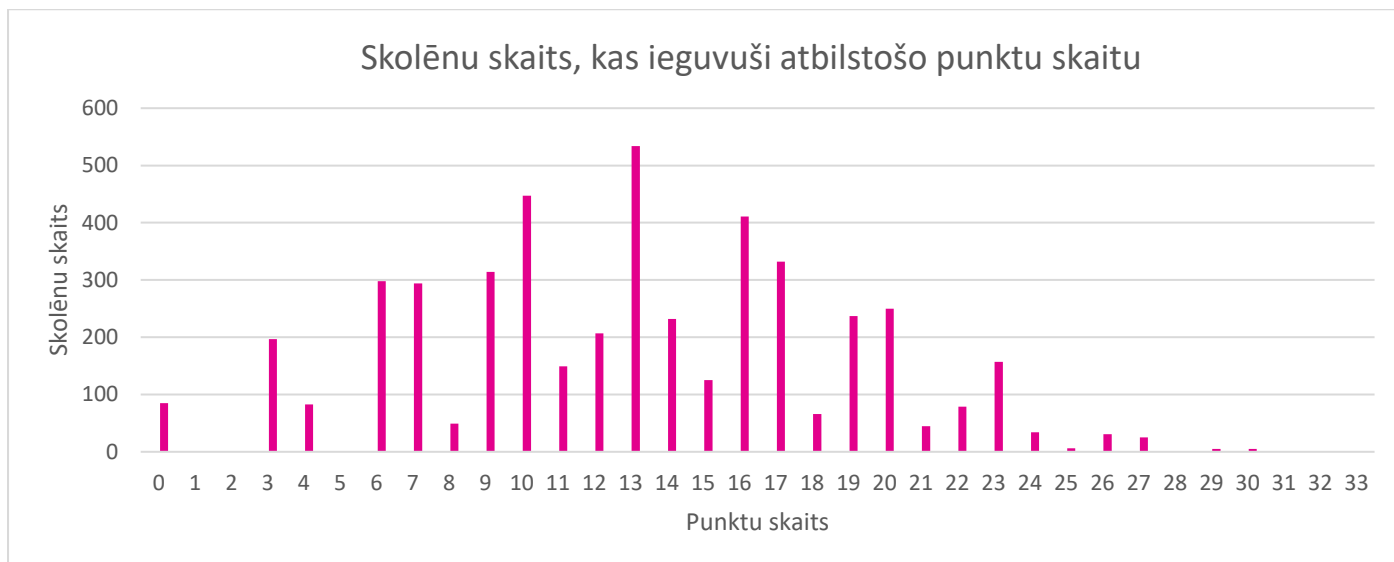

## Konkursa "Tik vai... Cik?" 1. kārtā

Konkursa 1. kārtā piedalījās 4698 skolēni no 156 skolām.

Konkursa 1. kārtā skolēniem bija jāveic 10 atbildes izvēļu uzdevumi, par kuriem maksimāli varēja iegūt 33 punktus.

Maksimālo punktu skaitu ieguvaši 11 skolēni.

Vislabāk skolēniem veicās ar 2. uzdevumu, kurā bija jāveic naudas mērvienību pārveidošana sadzīves situācijas uzdevumā, bet vissliktāk veicies 5. uzdevumā, kur nepieciešams aprēķināt figūras perimetru.