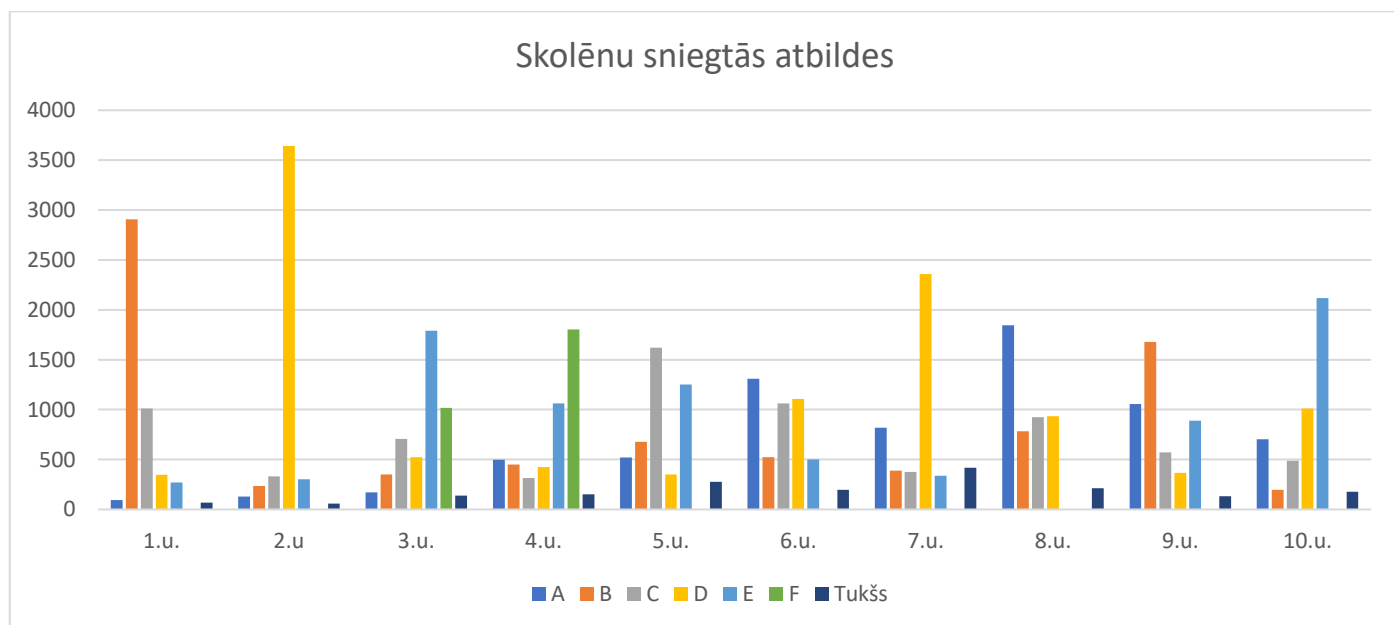

## Konkursa "Tik vai... Cik?" 1. kārtā

Konkursa 1. kārtā piedalījās 4698 skolēni no 156 skolām.

Konkursa 1. kārtā skolēniem bija jāveic 10 atbildes izvēļu uzdevumi, par kuriem maksimāli varēja iegūt 33 punktus.

Maksimālo punktu skaitu ieguvaši 11 skolēni.

Vislabāk skolēniem veicās ar 2. uzdevumu, kurā bija jāveic naudas mērvienību pārveidošana sadzīves situācijas uzdevumā, bet vissliktāk veicies 5. uzdevumā, kur nepieciešams aprēķināt figūras perimetru.