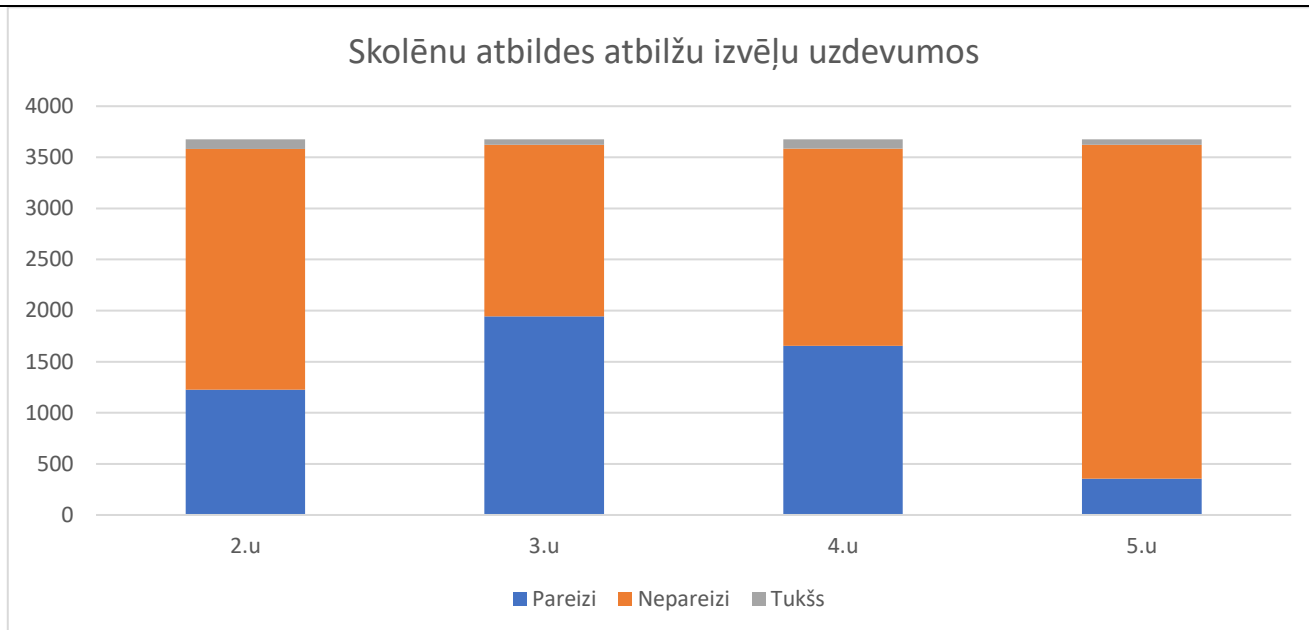

Konkursa "Tik vai... Cik?" 2. kārtā

Konkursa 2. kārtā piedalījās 3676 skolēni no 153 skolām.

Konkursa 2. kārtā skolēniem bija jāveic 4 atbildes izvēļu uzdevumi un 6 risināmi uzdevumi, par kuriem maksimāli varēja iegūt 33 punktus. Maksimālo punktu skaitu ieguvuši 2 skolēni.

Tabulā attēloti 2. kārtas rezultāti pa skolām.

Skola	Skolēnu skaits	Vidējais punktu skaits
Aizupes pamatskola	3	9
Andreja Pumpura Rīgas 11.pamatskola	15	13,53
Andreja Upīša Skrīveru vidusskola	21	10,1
Ata Kronvalda Durbes pamatskola	14	6,14
Ādažu vidusskola	192	8,8
Baložu vidusskola	16	14,88
Baltinavas vidusskola	3	18,67
Balvu sākumskola	7	13,36
Carnikavas vidusskola	19	12,32
Cēsu 1.pamatskola	47	7,54
Cēsu pilsētas Pastariņa sākumskola	18	11,83
Cēsu Pilsētas vidusskola	16	8,94
Daugavpils Draudzīgā aicinājuma vidusskola	11	15,41