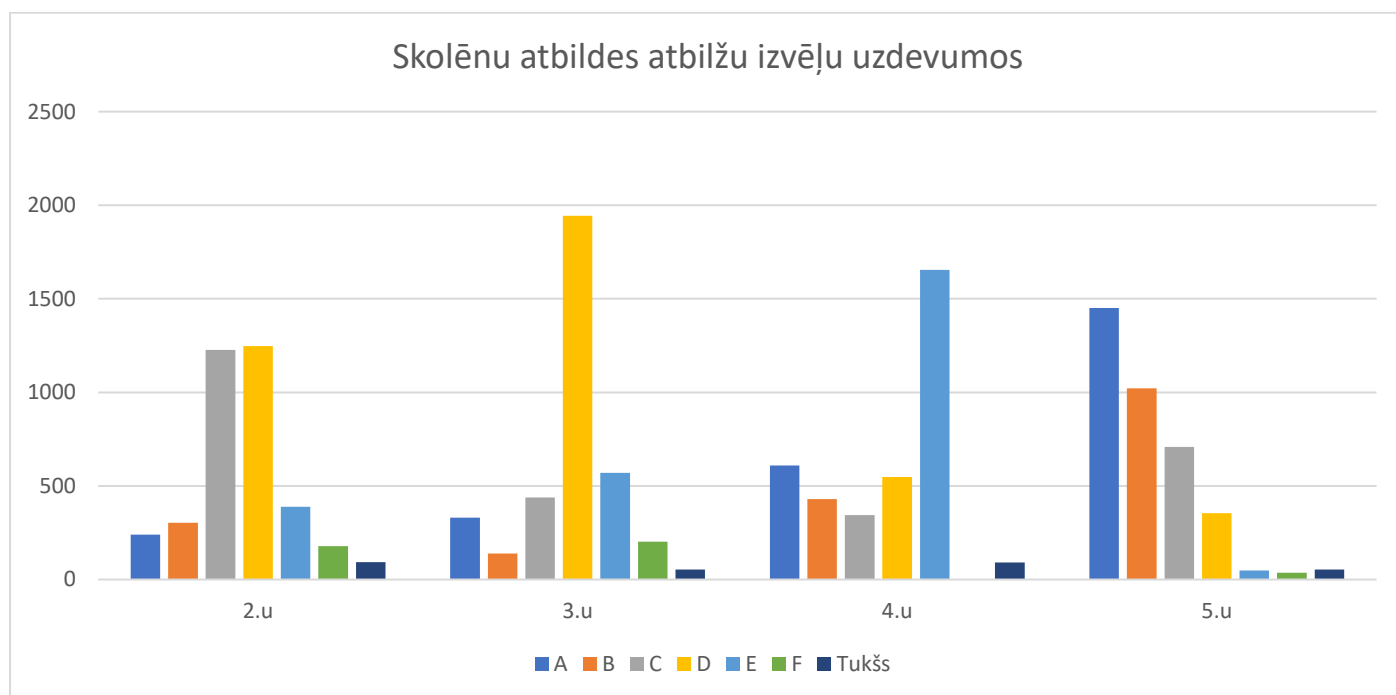

Konkursa "Tik vai... Cik?" 2. kārtā

Konkursa 2. kārtā piedalījās 3676 skolēni no 153 skolām.

Konkursa 2. kārtā skolēniem bija jāveic 4 atbildes izvēļu uzdevumi un 6 risināmi uzdevumi, par kuriem maksimāli varēja iegūt 33 punktus. Maksimālo punktu skaitu ieguvuši 2 skolēni.

Tabulā attēloti 2. kārtas rezultāti pa skolām.

Skola	Skolēnu skaits	Vidējais punktu skaits
Aizupes pamatskola	3	9
Andreja Pumpura Rīgas 11.pamatskola	15	13,53
Andreja Upīša Skrīveru vidusskola	21	10,1
Ata Kronvalda Durbes pamatskola	14	6,14
Ādažu vidusskola	192	8,8
Baložu vidusskola	16	14,88
Baltinavas vidusskola	3	18,67
Balvu sākumskola	7	13,36
Carnikavas vidusskola	19	12,32
Cēsu 1.pamatskola	47	7,54
Cēsu pilsētas Pastariņa sākumskola	18	11,83
Cēsu Pilsētas vidusskola	16	8,94
Daugavpils Draudzīgā aicinājuma vidusskola	11	15,41