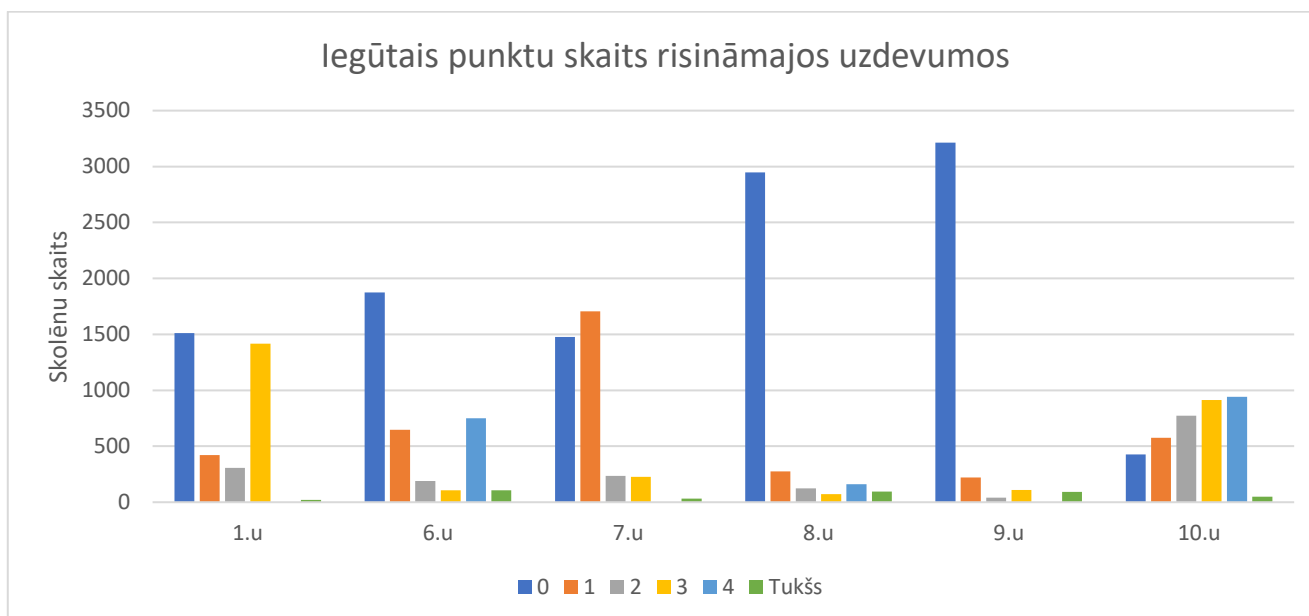

Konkursa "Tik vai... Cik?" 2. kārtā

Konkursa 2. kārtā piedalījās 3676 skolēni no 153 skolām.

Konkursa 2. kārtā skolēniem bija jāveic 4 atbildes izvēļu uzdevumi un 6 risināmi uzdevumi, par kuriem maksimāli varēja iegūt 33 punktus. Maksimālo punktu skaitu ieguvuši 2 skolēni.

Tabulā attēloti 2. kārtas rezultāti pa skolām.

Skola	Skolēnu skaits	Vidējais punktu skaits
Aizupes pamatskola	3	9
Andreja Pumpura Rīgas 11.pamatskola	15	13,53
Andreja Upīša Skrīveru vidusskola	21	10,1
Ata Kronvalda Durbes pamatskola	14	6,14
Ādažu vidusskola	192	8,8
Baložu vidusskola	16	14,88
Baltinavas vidusskola	3	18,67
Balvu sākumskola	7	13,36
Carnikavas vidusskola	19	12,32
Cēsu 1.pamatskola	47	7,54
Cēsu pilsētas Pastariņa sākumskola	18	11,83
Cēsu Pilsētas vidusskola	16	8,94
Daugavpils Draudzīgā aicinājuma vidusskola	11	15,41