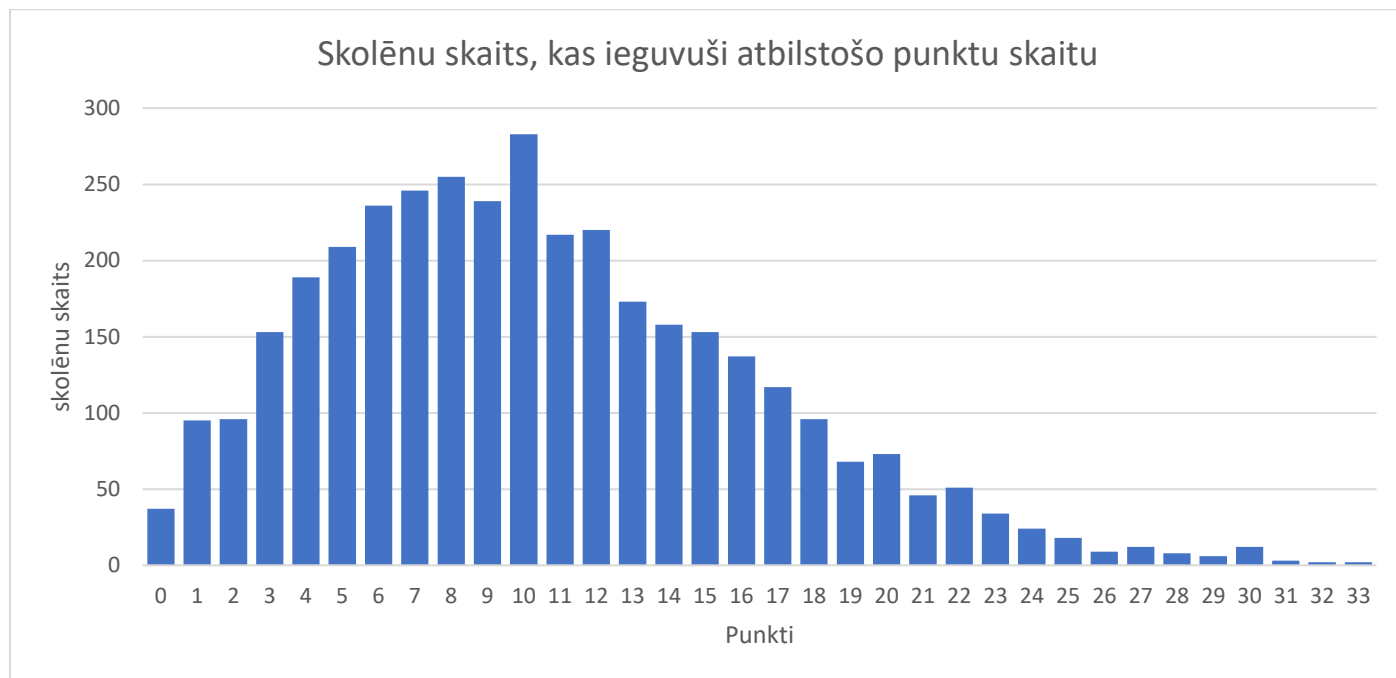

Konkursa "Tik vai... Cik?" 2. kārtā

Konkursa 2. kārtā piedalījās 3676 skolēni no 153 skolām.

Konkursa 2. kārtā skolēniem bija jāveic 4 atbildes izvēļu uzdevumi un 6 risināmi uzdevumi, par kuriem maksimāli varēja iegūt 33 punktus. Maksimālo punktu skaitu ieguvuši 2 skolēni.

Tabulā attēloti 2. kārtas rezultāti pa skolām.

Skola	Skolēnu skaits	Vidējais punktu skaits
Aizupes pamatskola	3	9
Andreja Pumpura Rīgas 11.pamatskola	15	13,53
Andreja Upīša Skrīveru vidusskola	21	10,1
Ata Kronvalda Durbes pamatskola	14	6,14
Ādažu vidusskola	192	8,8
Baložu vidusskola	16	14,88
Baltinavas vidusskola	3	18,67
Balvu sākumskola	7	13,36
Carnikavas vidusskola	19	12,32
Cēsu 1.pamatskola	47	7,54
Cēsu pilsētas Pastariņa sākumskola	18	11,83
Cēsu Pilsētas vidusskola	16	8,94
Daugavpils Draudzīgā aicinājuma vidusskola	11	15,41